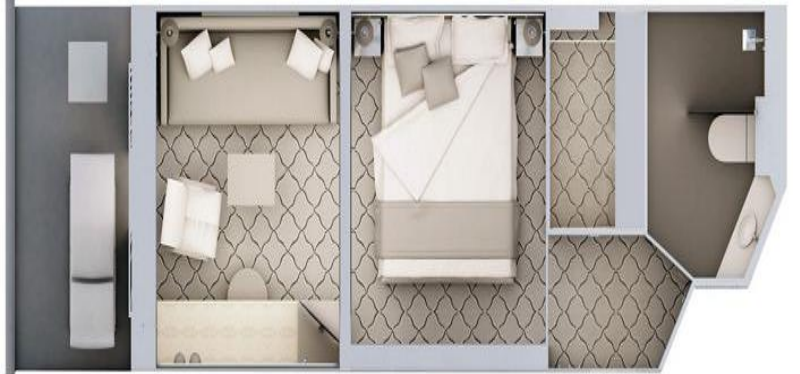

ประเภทห้องพักบนเรือ Silver Cloud By Silversea

ห้องพักแบบ DELUXE VERANDA SUITE (27m²) Deck 5,6

อัตราค่าบริการต่อท่าน พัก 2 ท่าน รวมกัน 1 ห้อง (งดแถมกระเป๋า) วันที่ 14-26 ส.ค.62

วันที่ 14-26 ส.ค. 62	ท่านที่ 1, 2 ชำระต่อท่าน
ห้องสวีท Deluxe Veranda Suite	ราคาเริ่มต้น 605,200 บาท