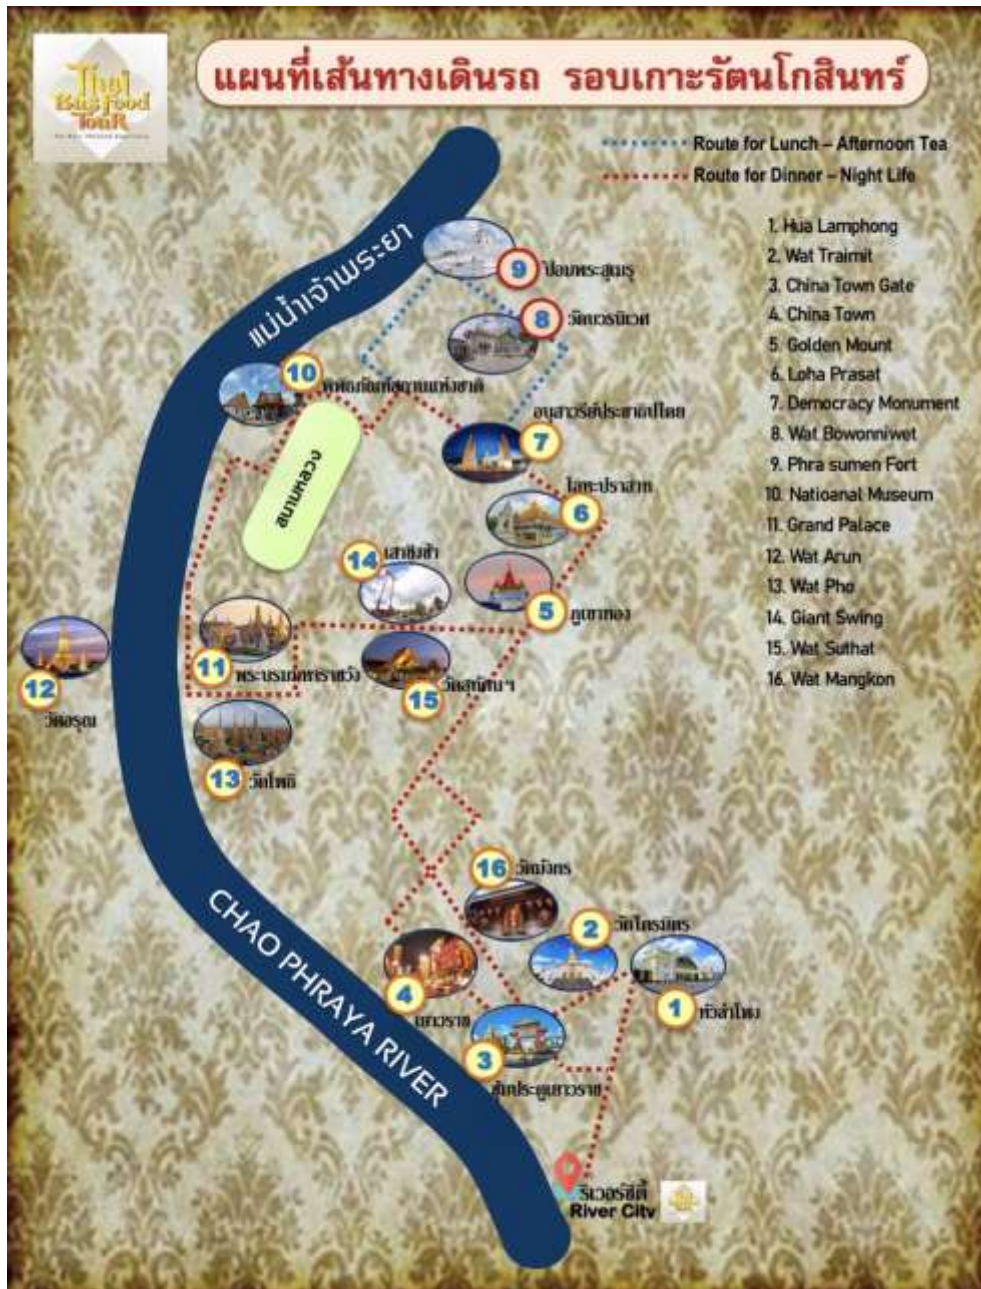

ไทยบัสฟู้ดทัวร์ นั่งรถบัสชมรอบเกาะรัตนโกสินทร์ ทานอาหารไทยพรีเมียม บนรถ เลือกได้ 4 รอบ ต่อวัน เที่ยง ป้าย เย็น ค่า / จุดขึ้นรถ ห้างริเวอร์ซิตี้ สีพระยา

โปรโมชั่น!! Lunch 11.30-13.00 น.	เพียง 1,199.-	(จากราคา 1,690.-)
โปรโมชั่น!! Afternoon 14.00-15.30 น.	เพียง 999.-	(จากราคา 1,490.-)
โปรโมชั่น!! Dinner 17.30-19.00 น.	เพียง 1,399.-	(จากราคา 1,890.-)
โปรโมชั่น!! Nightlife 19.30-21.00 น.	เพียง 1,399.-	(จากราคา 1,890.-)

เลือกวันใช้บริการได้เอง 2 ท่านขึ้นไป จองด่วน ราคาโปรโมชั่น ใช้บริการได้ถึง 31 ต.ค. 63